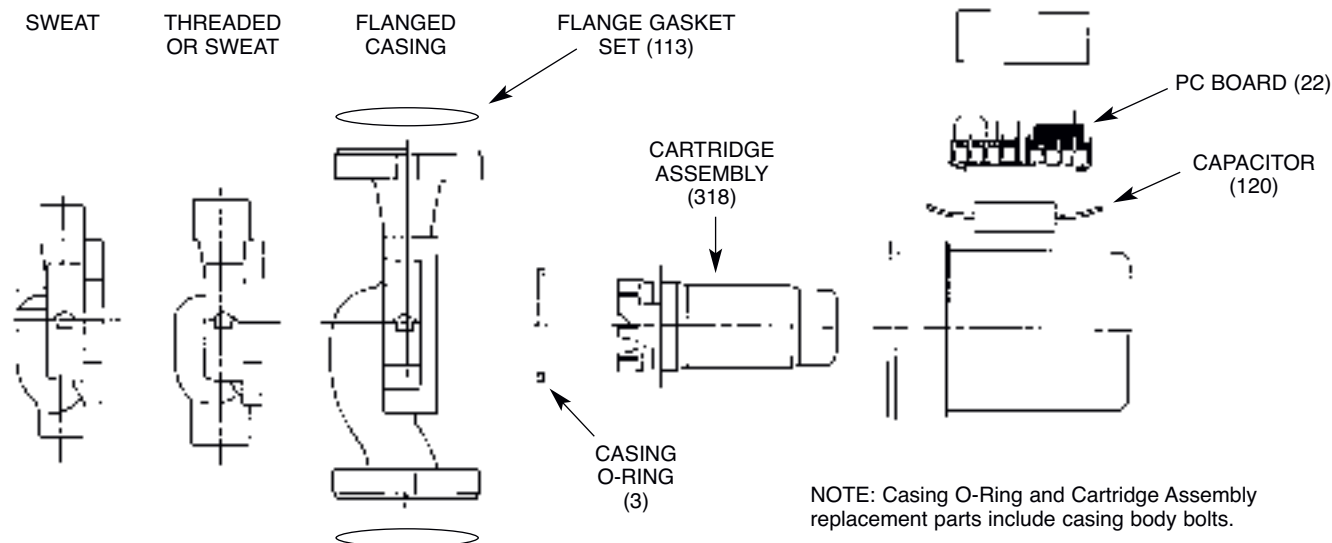

Replacement Parts List

104-110

00 Circulators

SUPERSEDES: March 10, 2014

EFFECTIVE: February 4, 2015

003-

PUMP MODEL NUMBER	CASING O-RING	FLANGE GASKET SET	CAPACITOR or PC BOARD	CARTRIDGE ASSY. COMPLETE	VALVE ASSY. TRANS/RELAY
003-B4	007-003RP	NA	007-002RP	003-001RP	NA
003-B4-1 (GRAINGER)	NA	NA	NA	003-002RP	NA
003-B4-1IFC	007-003RP	NA	007-002RP	003-003RP	006-044RP
003-B4-1PNP	007-003RP	NA	007-002RP	003-001RP	NA
003-B4-2 (GRAINGER)	NA	NA	NA	003-002RP	NA
003-B4-2IFC	007-003RP	NA	007-002RP	003-001RP	006-047RP
003-B4-2PNP	007-003RP	NA	007-002RP	003-001RP	NA
003-B4-3PNP	007-003RP	NA	007-002RP	003-001RP	006-047RP
003-B4-4PNP	007-003RP	NA	007-002RP	003-001RP	006-047RP
003-B4-IFC	007-003RP	NA	007-002RP	003-003RP	006-044RP
003-B4-PNP	007-003RP	NA	007-002RP	003-001RP	NA
003-B5Y	007-003RP	NA	007-002RP	003-001RP	NA
003-B6Y	007-003RP	NA	008-054RP	003-001RP	NA
003-BC4	007-003RP	NA	007-002RP	003-001RP	NA
003-BC4-1	007-003RP	NA	007-002RP	003-001RP	NA
003-BC4-10PNP	007-003RP	NA	007-002RP	003-001RP	006-047RP
003-BC4-11PNP	007-003RP	NA	007-002RP	003-001RP	006-047RP
003-BC4-1IFC	007-003RP	NA	007-002RP	003-001RP	006-047RP
003-BC4-1PNP	007-003RP	NA	007-002RP	003-001RP	NA
003-BC4-2 (GRAINGER)	NA	NA	NA	003-002RP	NA
003-BC4-2IFC	007-003RP	NA	007-002RP	003-001RP	006-047RP
003-BC4-2PNP	007-003RP	NA	007-002RP	003-001RP	006-047RP
003-BC4-3 (GRAINGER)	NA	NA	NA	003-002RP	NA
003-BC4-3PNP	007-003RP	NA	007-002RP	003-001RP	006-047RP
003-BC4-4	007-003RP	NA	007-002RP	003-001RP	NA
003-BC4-4PNP	007-003RP	NA	007-002RP	003-001RP	NA
003-BC4-5PNP	007-003RP	NA	007-002RP	003-001RP	NA
003-BC4-6PNP	007-003RP	NA	007-002RP	003-001RP	006-047RP
003-BC4-7PNP	007-003RP	NA	007-002RP	003-001RP	006-047RP
003-BC4-8PNP	007-003RP	NA	007-002RP	003-001RP	NA
003-BC4-9PNP	007-003RP	NA	007-002RP	003-001RP	NA
003-BC4-IFC	007-003RP	NA	007-002RP	003-001RP	006-047RP