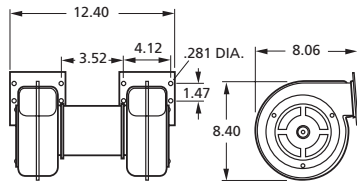

Centrifugal Blowers

MARS SERIES **079**

A455

FASCO

MODEL#	CFM AT STATIC PRESSURE SHOWN										NAME-PLATE CFM	VOLTS	FREQ.	NO. OF SPEEDS	RPM@ FREE AIR	AMPS@ FREE AIR
	0.1	0.2	0.3	0.4	0.5	0.6	0.7	0.8	0.9	1						
50756-D500	245	225	200	160	—	—	—	—	—	—	320	115	60	1	1500	1.3
50756-D230	245	225	200	160	—	—	—	—	—	—	320	230	50/60	1	1500	.65
A455	440/318	417/307	390/290	375/275	350/250	319/228	275/170	231/108	150/75	68/40	455	115	60	2	1500/1100	1.5
B45267	393/356	359/331	318/297	254/240	187/167	64/58	—	—	—	—	460	115	60	2	1600/1400	2.9
B45230	393/356	359/331	318/297	254/240	187/167	64/58	—	—	—	—	460	208-230	50/60	2	1600/1400	1.2
50769-D500	391/331	370/315	349/280	318/273	292/241	250/203	204/138	91/70	47/40	—	480	115	60	2	1200/1400	3.55
50769-D230	391/331	370/315	349/280	318/273	292/241	250/203	204/138	91/70	47/40	—	480	208-230	50/60	2	1200/1400	1.9
B68042	694	674	652	585	557	483	127	51	—	—	815	115	60	1	1100	5.6
A1000	950/-	920/-	880/-	850/799	800/750	730/700	660/640	580/500	300/260	120/120	1000	115/230	60	2	1100/1100	4-2.9/2-1.4