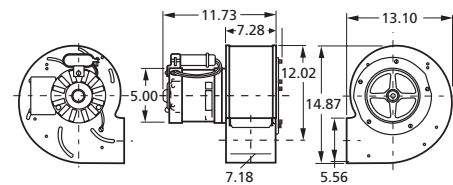

FASCO

MODEL#	CFM AT STATIC PRESSURE SHOWN										NAME-PLATE CFM	VOLTS	FREQ.	NO. OF SPEEDS	RPM@ FREE AIR	AMPS@ FREE AIR
	0.1	0.2	0.3	0.4	0.5	0.6	0.7	0.8	0.9	1						
50756-D500	245	225	200	160	—	—	—	—	—	—	320	115	60	1	1500	1.3
50756-D230	245	225	200	160	—	—	—	—	—	—	320	230	50/60	1	1500	.65
A455	440/318	417/307	390/290	375/275	350/250	319/228	275/170	231/108	150/75	68/40	455	115	60	2	1500/1100	1.5
B45267	393/356	359/331	318/297	254/240	187/167	64/58	—	—	—	—	460	115	60	2	1600/1400	2.9
B45230	393/356	359/331	318/297	254/240	187/167	64/58	—	—	—	—	460	208-230	50/60	2	1600/1400	1.2
50769-D500	391/331	370/315	349/280	318/273	292/241	250/203	204/138	91/70	47/40	—	480	115	60	2	1200/1400	3.55
50769-D230	391/331	370/315	349/280	318/273	292/241	250/203	204/138	91/70	47/40	—	480	208-230	50/60	2	1200/1400	1.9
B68042	694	674	652	585	557	483	127	51	—	—	815	115	60	1	1100	5.6
A1000	950/-	920/-	880/-	850/799	800/750	730/700	660/640	580/500	300/260	120/120	1000	115/230	60	2	1100/1100	4-2.9/2-1.4