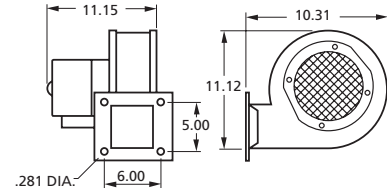

Centrifugal Blowers

MARS SERIES **079**

**50756-D500,
50756-D230**

A455

B45267, B45230

**50769-D500,
50769-D230**

B68042

A1000

FASCO

MODEL#	CFM AT STATIC PRESSURE SHOWN										NAME-PLATE CFM	VOLTS	FREQ.	NO. OF SPEEDS	RPM@ FREE AIR	AMPS@ FREE AIR
	0.1	0.2	0.3	0.4	0.5	0.6	0.7	0.8	0.9	1						
50756-D500	245	225	200	160	—	—	—	—	—	—	320	115	60	1	1500	1.3
50756-D230	245	225	200	160	—	—	—	—	—	—	320	230	50/60	1	1500	.65
A455	440/318	417/307	390/290	375/275	350/250	319/228	275/170	231/108	150/75	68/40	455	115	60	2	1500/1100	1.5
B45267	393/356	359/331	318/297	254/240	187/167	64/58	—	—	—	—	460	115	60	2	1600/1400	2.9
B45230	393/356	359/331	318/297	254/240	187/167	64/58	—	—	—	—	460	208-230	50/60	2	1600/1400	1.2
50769-D500	391/331	370/315	349/280	318/273	292/241	250/203	204/138	91/70	47/40	—	480	115	60	2	1200/1400	3.55
50769-D230	391/331	370/315	349/280	318/273	292/241	250/203	204/138	91/70	47/40	—	480	208-230	50/60	2	1200/1400	1.9
B68042	694	674	652	585	557	483	127	51	—	—	815	115	60	1	1100	5.6
A1000	950/-	920/-	880/-	850/799	800/750	730/700	660/640	580/500	300/260	120/120	1000	115/230	60	2	1100/1100	4-2.9/2-1.4