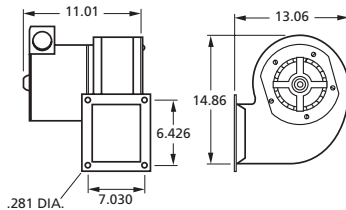

Centrifugal Blowers

MARS SERIES **079**

A1000

FASCO

MODEL#	CFM AT STATIC PRESSURE SHOWN										NAME-PLATE CFM	VOLTS	FREQ.	NO. OF SPEEDS	RPM@ FREE AIR	AMPS@ FREE AIR
	0.1	0.2	0.3	0.4	0.5	0.6	0.7	0.8	0.9	1						
50756-D500	245	225	200	160	—	—	—	—	—	—	320	115	60	1	1500	1.3
50756-D230	245	225	200	160	—	—	—	—	—	—	320	230	50/60	1	1500	.65
A455	440/318	417/307	390/290	375/275	350/250	319/228	275/170	231/108	150/75	68/40	455	115	60	2	1500/1100	1.5
B45267	393/356	359/331	318/297	254/240	187/167	64/58	—	—	—	—	460	115	60	2	1600/1400	2.9
B45230	393/356	359/331	318/297	254/240	187/167	64/58	—	—	—	—	460	208-230	50/60	2	1600/1400	1.2
50769-D500	391/331	370/315	349/280	318/273	292/241	250/203	204/138	91/70	47/40	—	480	115	60	2	1200/1400	3.55
50769-D230	391/331	370/315	349/280	318/273	292/241	250/203	204/138	91/70	47/40	—	480	208-230	50/60	2	1200/1400	1.9
B68042	694	674	652	585	557	483	127	51	—	—	815	115	60	1	1100	5.6
A1000	950/-	920/-	880/-	850/799	800/750	730/700	660/640	580/500	300/260	120/120	1000	115/230	60	2	1100/1100	4-2.9/2-1.4