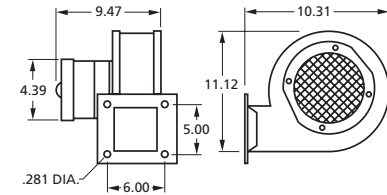

Centrifugal Blowers

MARS SERIES **079**

**50756-D500,
50756-D230**

A455

B45267, B45230

**50769-D500,
50769-D230**

B68042

A1000

FASCO

MODEL#	CFM AT STATIC PRESSURE SHOWN										NAME-PLATE CFM	VOLTS	FREQ.	NO. OF SPEEDS	RPM@ FREE AIR	AMPS@ FREE AIR
	0.1	0.2	0.3	0.4	0.5	0.6	0.7	0.8	0.9	1						
50756-D500	245	225	200	160	—	—	—	—	—	—	320	115	60	1	1500	1.3
50756-D230	245	225	200	160	—	—	—	—	—	—	320	230	50/60	1	1500	.65
A455	440/318	417/307	390/290	375/275	350/250	319/228	275/170	231/108	150/75	68/40	455	115	60	2	1500/1100	1.5
B45267	393/356	359/331	318/297	254/240	187/167	64/58	—	—	—	—	460	115	60	2	1600/1400	2.9
B45230	393/356	359/331	318/297	254/240	187/167	64/58	—	—	—	—	460	208-230	50/60	2	1600/1400	1.2
50769-D500	391/331	370/315	349/280	318/273	292/241	250/203	204/138	91/70	47/40	—	480	115	60	2	1200/1400	3.55
50769-D230	391/331	370/315	349/280	318/273	292/241	250/203	204/138	91/70	47/40	—	480	208-230	50/60	2	1200/1400	1.9
B68042	694	674	652	585	557	483	127	51	—	—	815	115	60	1	1100	5.6
A1000	950/-	920/-	880/-	850/799	800/750	730/700	660/640	580/500	300/260	120/120	1000	115/230	60	2	1100/1100	4-2.9/2-1.4