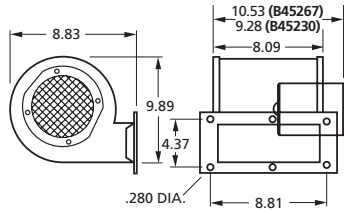

Centrifugal Blowers

MARS SERIES **079**

**50756-D500,
50756-D230**

A455

B45267, B45230

**50769-D500,
50769-D230**

B68042

A1000

FASCO

MODEL#	CFM AT STATIC PRESSURE SHOWN										NAME-PLATE CFM	VOLTS	FREQ.	NO. OF SPEEDS	RPM@ FREE AIR	AMPS@ FREE AIR
	0.1	0.2	0.3	0.4	0.5	0.6	0.7	0.8	0.9	1						
50756-D500	245	225	200	160	—	—	—	—	—	—	320	115	60	1	1500	1.3
50756-D230	245	225	200	160	—	—	—	—	—	—	320	230	50/60	1	1500	.65
A455	440/318	417/307	390/290	375/275	350/250	319/228	275/170	231/108	150/75	68/40	455	115	60	2	1500/1100	1.5
B45267	393/356	359/331	318/297	254/240	187/167	64/58	—	—	—	—	460	115	60	2	1600/1400	2.9
B45230	393/356	359/331	318/297	254/240	187/167	64/58	—	—	—	—	460	208-230	50/60	2	1600/1400	1.2
50769-D500	391/331	370/315	349/280	318/273	292/241	250/203	204/138	91/70	47/40	—	480	115	60	2	1200/1400	3.55
50769-D230	391/331	370/315	349/280	318/273	292/241	250/203	204/138	91/70	47/40	—	480	208-230	50/60	2	1200/1400	1.9
B68042	694	674	652	585	557	483	127	51	—	—	815	115	60	1	1100	5.6
A1000	950/-	920/-	880/-	850/799	800/750	730/700	660/640	580/500	300/260	120/120	1000	115/230	60	2	1100/1100	4-2.9/2-1.4