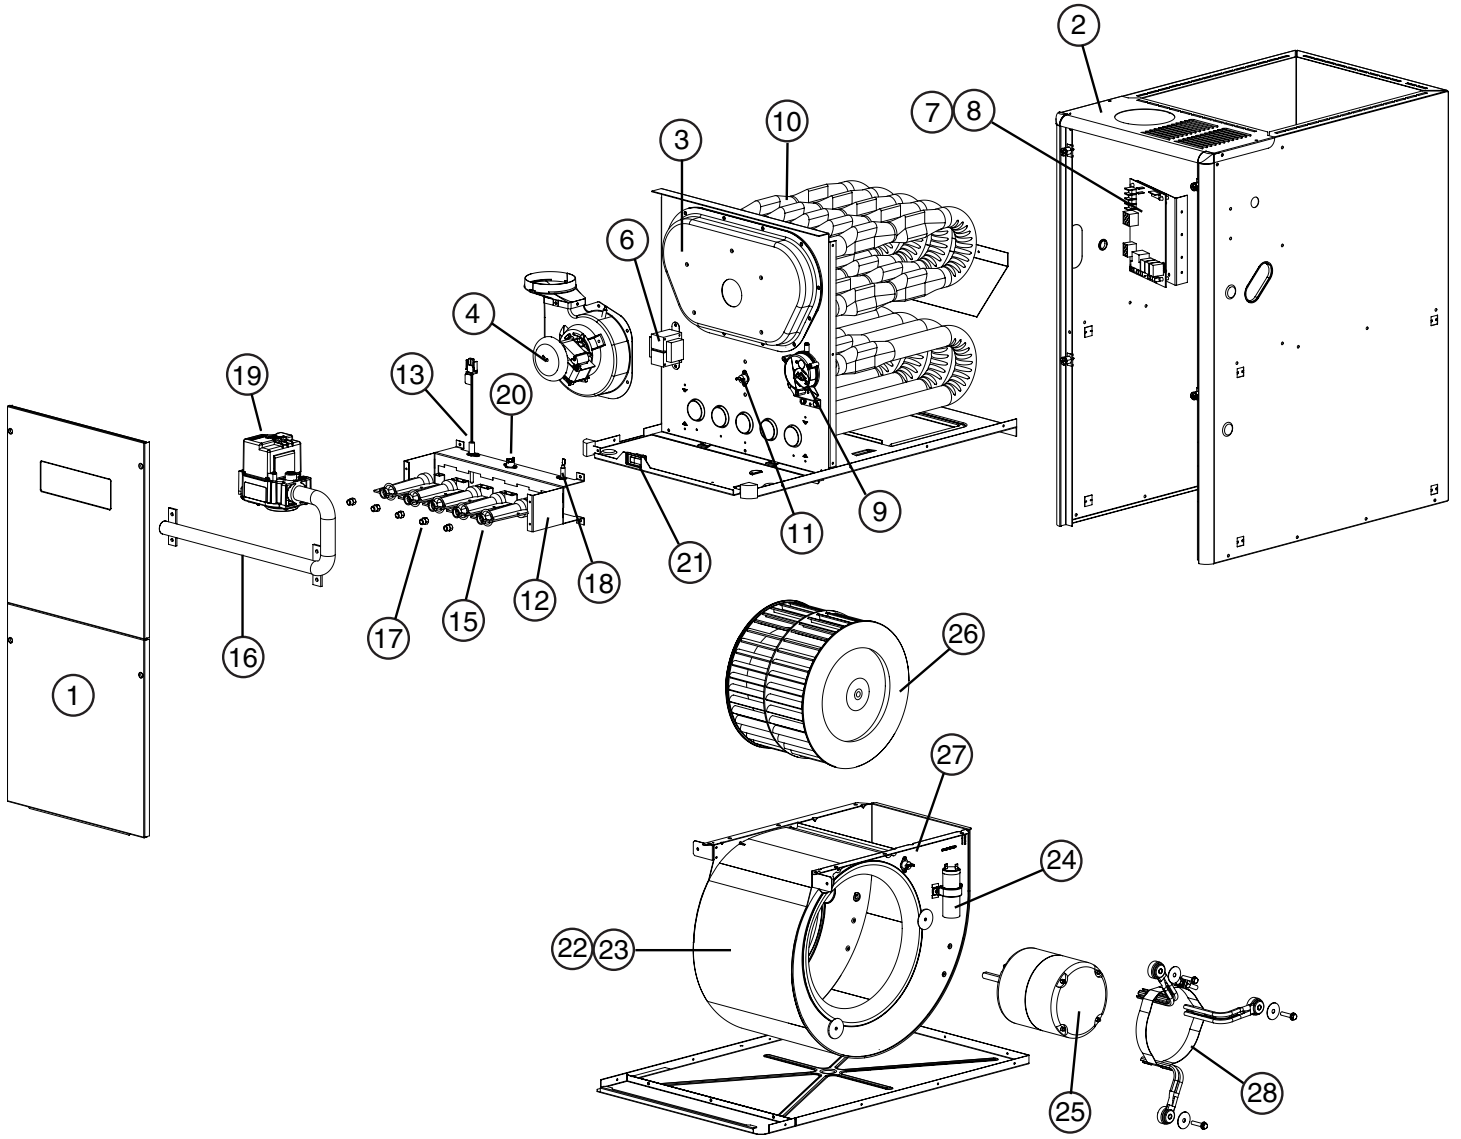

GDD80A Downflow Replacement Parts List 80+ AFUE

ITEM	DESCRIPTION	054A3XE	072B4XE	090B4XE	108C5XE	126D5XE
1	Door Set	904767	904768	904768	904769	904770
2	Top Panel	295911R	295912R	295912R	295913R	295914R
3	Collector Pan With Gasket	904901	904806	904806	905017	905019
4	Inducer Motor	904999	904999	904999	904999	904999
5	Inducer Gasket (Not Shown)	689988	689988	689988	689988	689988
6	Combustion Tube	299291	299291	299291	299291	299291
7	Transformer	622341	622341	622341	622341	622341
8	Control Board	920915	920915	920915	920915	920915
9	Fuse	632261	632261	632261	632261	632261
10	Pressure Switch	632488	632489	632489	632488	632488
11	Heat Exchanger	904779	904780	904781	904868	904785
12	Main Air Limit	626601	626601	626617	626617	626601
13	Burner Assembly	904820	904822	904824	904826	904828
14	Ignitor Assembly - Nitride	921074	921074	921074	921074	921074
15	Igniter Bracket (Not Shown)	299261	299261	299261	299261	299261
16	Inshot Burner	661134	661134	661134	661134	661134
17	Manifold, Burner Tube	664228	664229	664230	664231	664232
18	Orifice, Main Burner, Natural Gas	661047	661047	661047	661047	661047
19	Flame Sensor	632484	632484	632484	632484	632484
20	Gas Valve	624657	624657	624657	624657	624657
21	Roll-out Switch	626610	626610	626610	626609	626609
22	Door Switch	632125	632125	632125	632125	632125
23	Blower Assembly	904681	904682	904682	904684	904684
24	Blower Housing Assembly	297200R	297207R	297207R	297209R	294209R
25	Capacitor	622545	626545	626545	622549	622549
26	Motor, Blower	904857	904858	904858	904860	904860
27	Wheel, Blower	667251	667258	667258	667280	667280
28	Blower Limit	626611	626611	626611	626611	626611
29	Repl. Motor Mount Kit	N/A	904951	904951	904951	904951
30	Hose, High Temperature (Not Shown)	263967	263967	263967	263967	263967
31	Set of Wires (Not Shown)	M0036035	M0036038	M0036038	M0036030	M0036030

Please specify Model No., Serial No, and the correct part number(s) when ordering parts from the nearest authorized dealer or service center. **FOR COMPONENT LOCATIONS, SEE PAGE 5.**

GUH80A Upflow / Horizontal Component Location