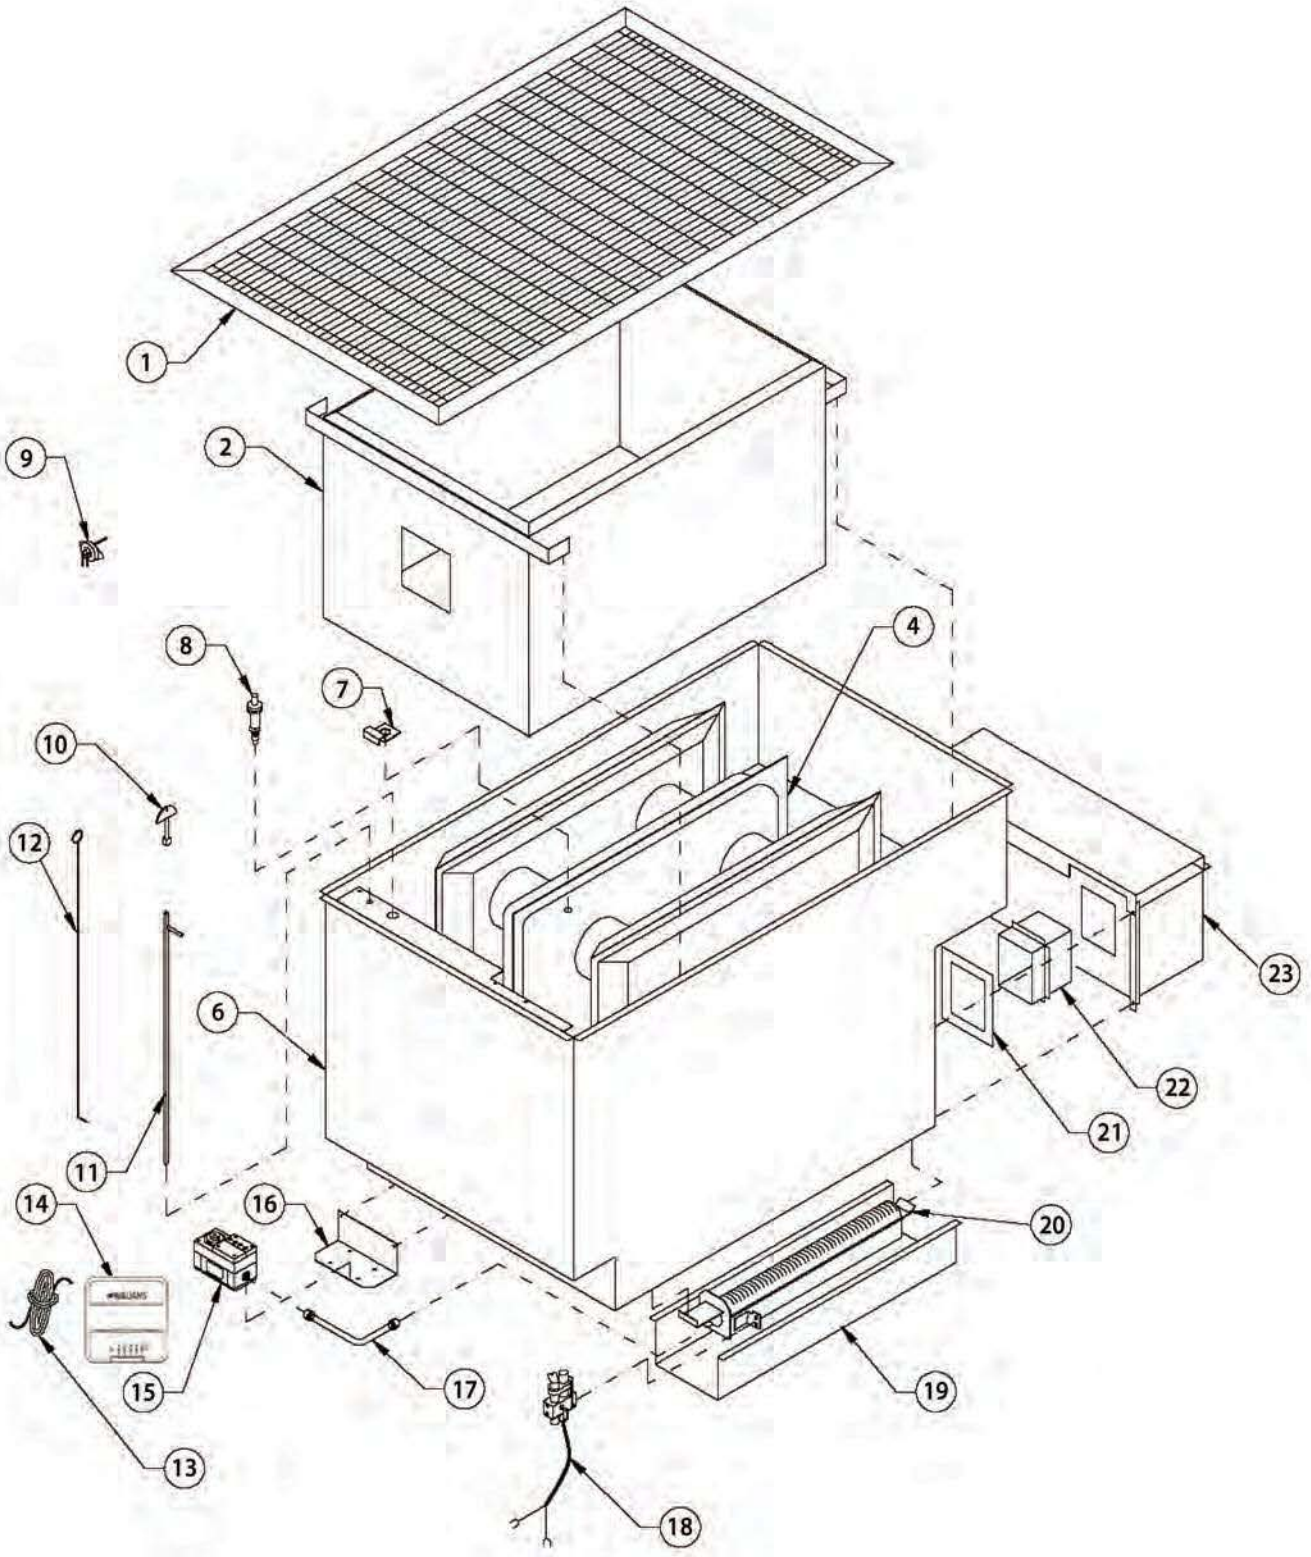

Floor Furnace

Model Numbers: 4505621A, 4515621A, 4535621A, 4555621A, 6005621A, 6015621A, 6035621A, 6055621A, 4505622A, 4515622A, 4565622A, 4555622A, 6005622A, 6015622A, 6035622A, 6055622A

Floor Furnace

CABINET PARTS

Reference Number	Description	4505621A	4505622A	6505621A	6505622A
		4515621A	4515622A	6515621A	6515622A
		4535621A	4535622A	6535621A	6535622A
		4555621A	4555622A	6555621A	6555622A
1	Floor Grille	P322428	P322428	P322429	P322429
2	Inner Liner Assembly	4B0041	4B0041	4B0042	4B0042
4	Combustion Chamber	8964	8964	8965	8965
6	Outer Shield Assembly	4B0036	4B0036	4B0069	4B0069
7	Observation Door	12B40	12B40	12B40	12B40
**	Observation Door Gasket	P100100	P100100	P100100	P100100
8	Manual Spark Igniter	P285500	P285500	P285500	P285500
9	Limit Switch	P323031	P323031	P323031	P323031
10	Control Key	P322445	P322445	P322445	P322445
11	Control Rod	4A0037	4A0037	4A0037	4A0037
12	Lighter Rod	P322431	P322431	P322431	P322431
13	Thermostat Wire	P710000	P710000	P710000	P710000
14	Thermostat	P322016	P322016	P322016	P322016
15	Control Valve	P323178	P323177	P323178	P323177
16	Valve Bracket	4B0087	4B0087	4B0087	4B0087
17	Manifold Assembly	P323677	P323677	P323677	P323677
18	Pilot	P501618	P501617	P501618	P501617
19	Burner Shield	4B0014	4B0014	4B0010	4B0010
20	Burner	P323674	P323674	P323673	P323673
21	Flue Outlet Gasket	P322439	P322439	P322439	P322439
22	Draft Hood Collar Assembly	4B0072	4B0072	4B0072	4B0072
23	Draft Hood Assembly	4B0026	4B0026	4B0026	4B0026
**	See Burner Orifice Sizing Chart				

** Not shown